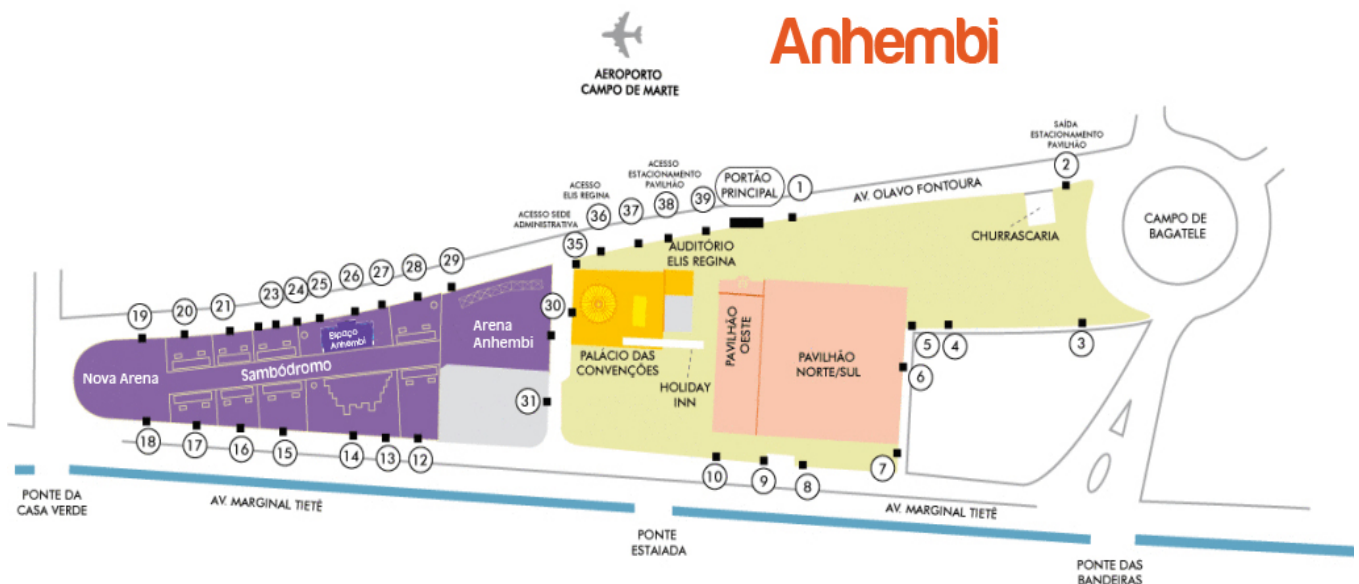

# Como Chegar

## Como Chegar ao Anhembi

Como chegar ao complexo localizado no bairro de Santana, região norte da cidade de São Paulo, que fica junto a duas das principais vias expressas de São Paulo: Marginal Tietê (acesso à Marginal Pinheiros, rodovias e zonas leste/oeste) e Av. Santos Dumont (acesso ao centro e zona sul).

Os diferentes espaços também têm entradas pela Avenida Olavo Fontoura, além de vias como Rua Professor Milton Rodrigues para chegar ao Sambódromo, ou a Rua Marechal Leitão de Carvalho, que dá acesso ao estacionamento do Pavilhão.

Confira abaixo as várias formas de como chegar ao complexo:

**Confira como chegar através de transporte público:**

**Veja o mapa e configure sua rota:**